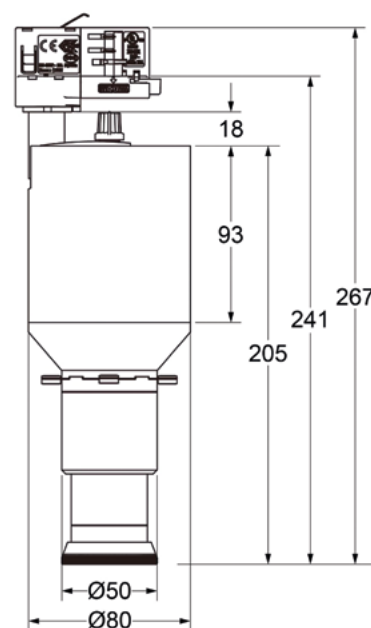

Caractéristiques

Dim. H x L x P (mm)	250 x dim. 80 mm
Poids (kg)	2,1
Inclinaison	90°
Rotation	360°
Puissance	20 W
Coloris	Noir et blanc
Matériau	Aluminium
Garantie	5 ans

IRC	Gradable	DALI	CASAMBI
IRC 90*	E82211XX	E82212XX	E82213XX
IRC 97**	E82221XX	E82222XX	E82223XX

*Préciser la température de couleur à la commande : 2 700 K / 3 000 K / 4 000 K, ainsi que le coloris du spot : blanc ou noir

lentille soft

lentille elliptique

lentille flood

FICHE TECHNIQUE

Modèle DALI

Modèle Casambi