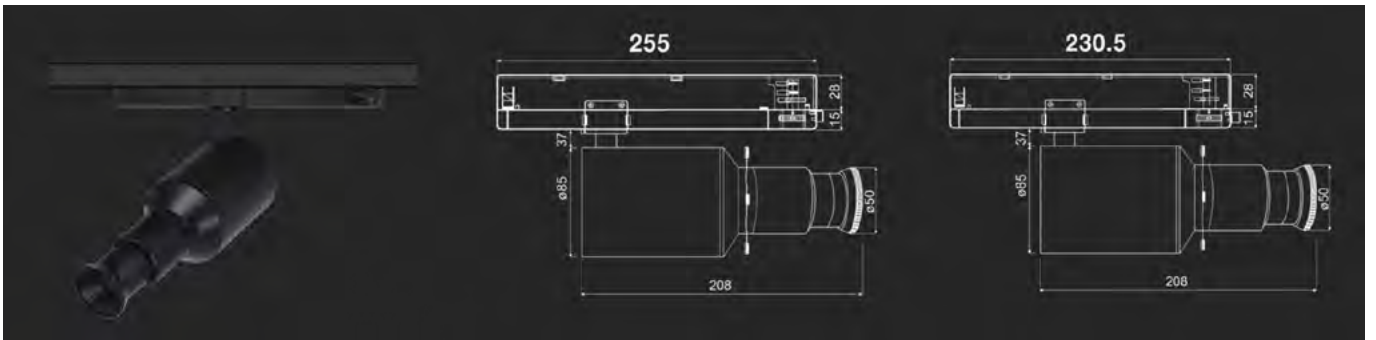

Cadreur Focus F120

Cadreur LED dernière génération avec source 20W ultra performante, dimmable individuellement de 0,1 à 100%.

La qualité de son optique évite tout effet d'irisation.

Livré avec 4 couteaux en acier très maniables et équipés d'un système de maintien sur le spot en position totalement ouverte.

Caractéristiques

Dim. H x L x P (mm)	250 x dim. 80 mm
Poids (kg)	2,1
Inclinaison	90°
Rotation	360°
Puissance	20 W
Coloris	Noir et blanc
Matériau	Aluminium
Garantie	5 ans

IRC	Gradable	DALI	CASAMBI
IRC 90*	E82211XX	E82212XX	E82213XX
IRC 97**	E82221XX	E82222XX	E82223XX

*Préciser la température de couleur à la commande : 2 700 K / 3 000 K / 4 000 K, ainsi que le coloris du spot : blanc ou noir

lentille soft

lentille elliptique

lentille flood

FICHE TECHNIQUE

Modèle DALI

Modèle Casambi